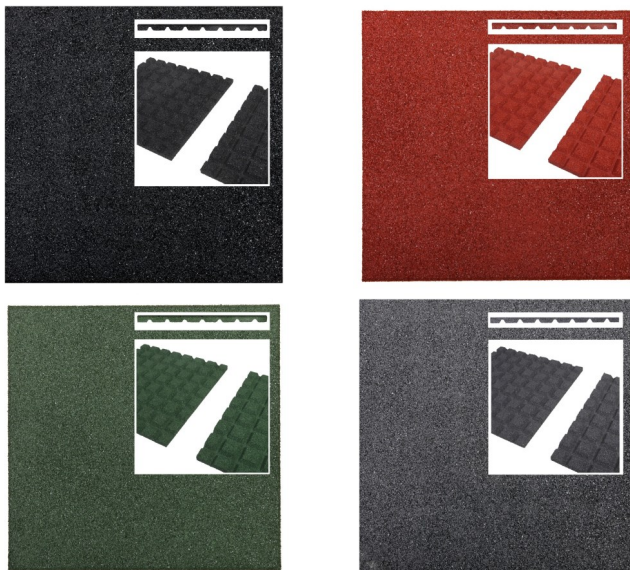

Aquiles dalle en caoutchouc SBR

Les dalles Aquiles en SBR, ou dalles standard, sont relativement durables et constituent une alternative hygiénique au sable et aux copeaux de bois comme revêtement de sol sécurisé pour les chutes. Les différentes épaisseurs de dalles sont nécessaires en fonction de la hauteur de chute requise pour l'équipement de jeu existant. Grâce à leur capacité d'amortissement des chocs, elles sont installées sur tout espace de jeu où une sécurité minimale est souhaitée.

Les dalles en SBR sont extrêmement abordables et sont disponibles en noir, marron rouge, vert et gris. En raison de la pigmentation superficielle des granulats utilisés, la couleur de surface de ces dalles peut légèrement s'estomper et devenir légèrement noire au fil du temps (en fonction de l'intensité du jeu et de l'emplacement). Cependant, les propriétés restent toujours préservées.

Les dalles Aquiles en SBR ont une structure granulaire perméable à l'eau avec une surface antidérapante. Les canaux de drainage en dessous assurent un écoulement optimal de l'eau.

L'installation des dalles en caoutchouc SBR est très simple : les placer côte à côte sur une surface plane et drainante. Cela peut être fait en motif de damier ou en quinconce. Les découper sur mesure avec une scie sauteuse ou un cutter. À partir d'une épaisseur de 30 mm, les dalles sont livrées avec une connexion à broche/trou. Un collage entre elles ou sur la surface est possible mais pas toujours nécessaire. Les dalles peuvent être installées aussi bien à l'intérieur qu'à l'extérieur.