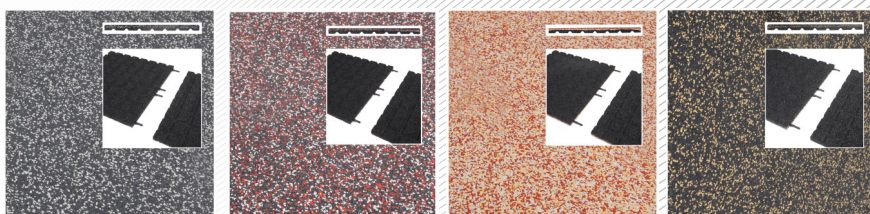

Aquiles EPDM tegels hebben een optimale drainage met noppenstructuur aan de onderzijde van de tegel. De granulaatstructuur voorziet in een uitstekende antislip, ook bij nat oppervlak. De tegels bestaan uit een zwarte SBR onderlaag met daarbovenop een tot in de massa gekleurde laag EPDM granulaat. Deze EPDM toplaag van ± 8 mm is kleurecht (oppervlaktekleur blijft steeds behouden) en uitstekend UV- & ozon bestendig.

Effen kleuren:

donkergrijs

beige

rood

blauw

groen

Mix kleuren:

MIX 24
80% donkergrijs
20% lichtgrijs

MIX 25
33,3% rood
33,3% lichtgrijs
33,3% beige

MIX 27
60% donkergrijs
20% rood
20% lichtgrijs

MIX 32
80% donkergrijs
20% beige

Eigenschappen:

- Duurzaam
- Waterdoorlatend
- UV-bestendig
- 100% recycleerbaar
- Valdempend
- Eenvoudige installatie